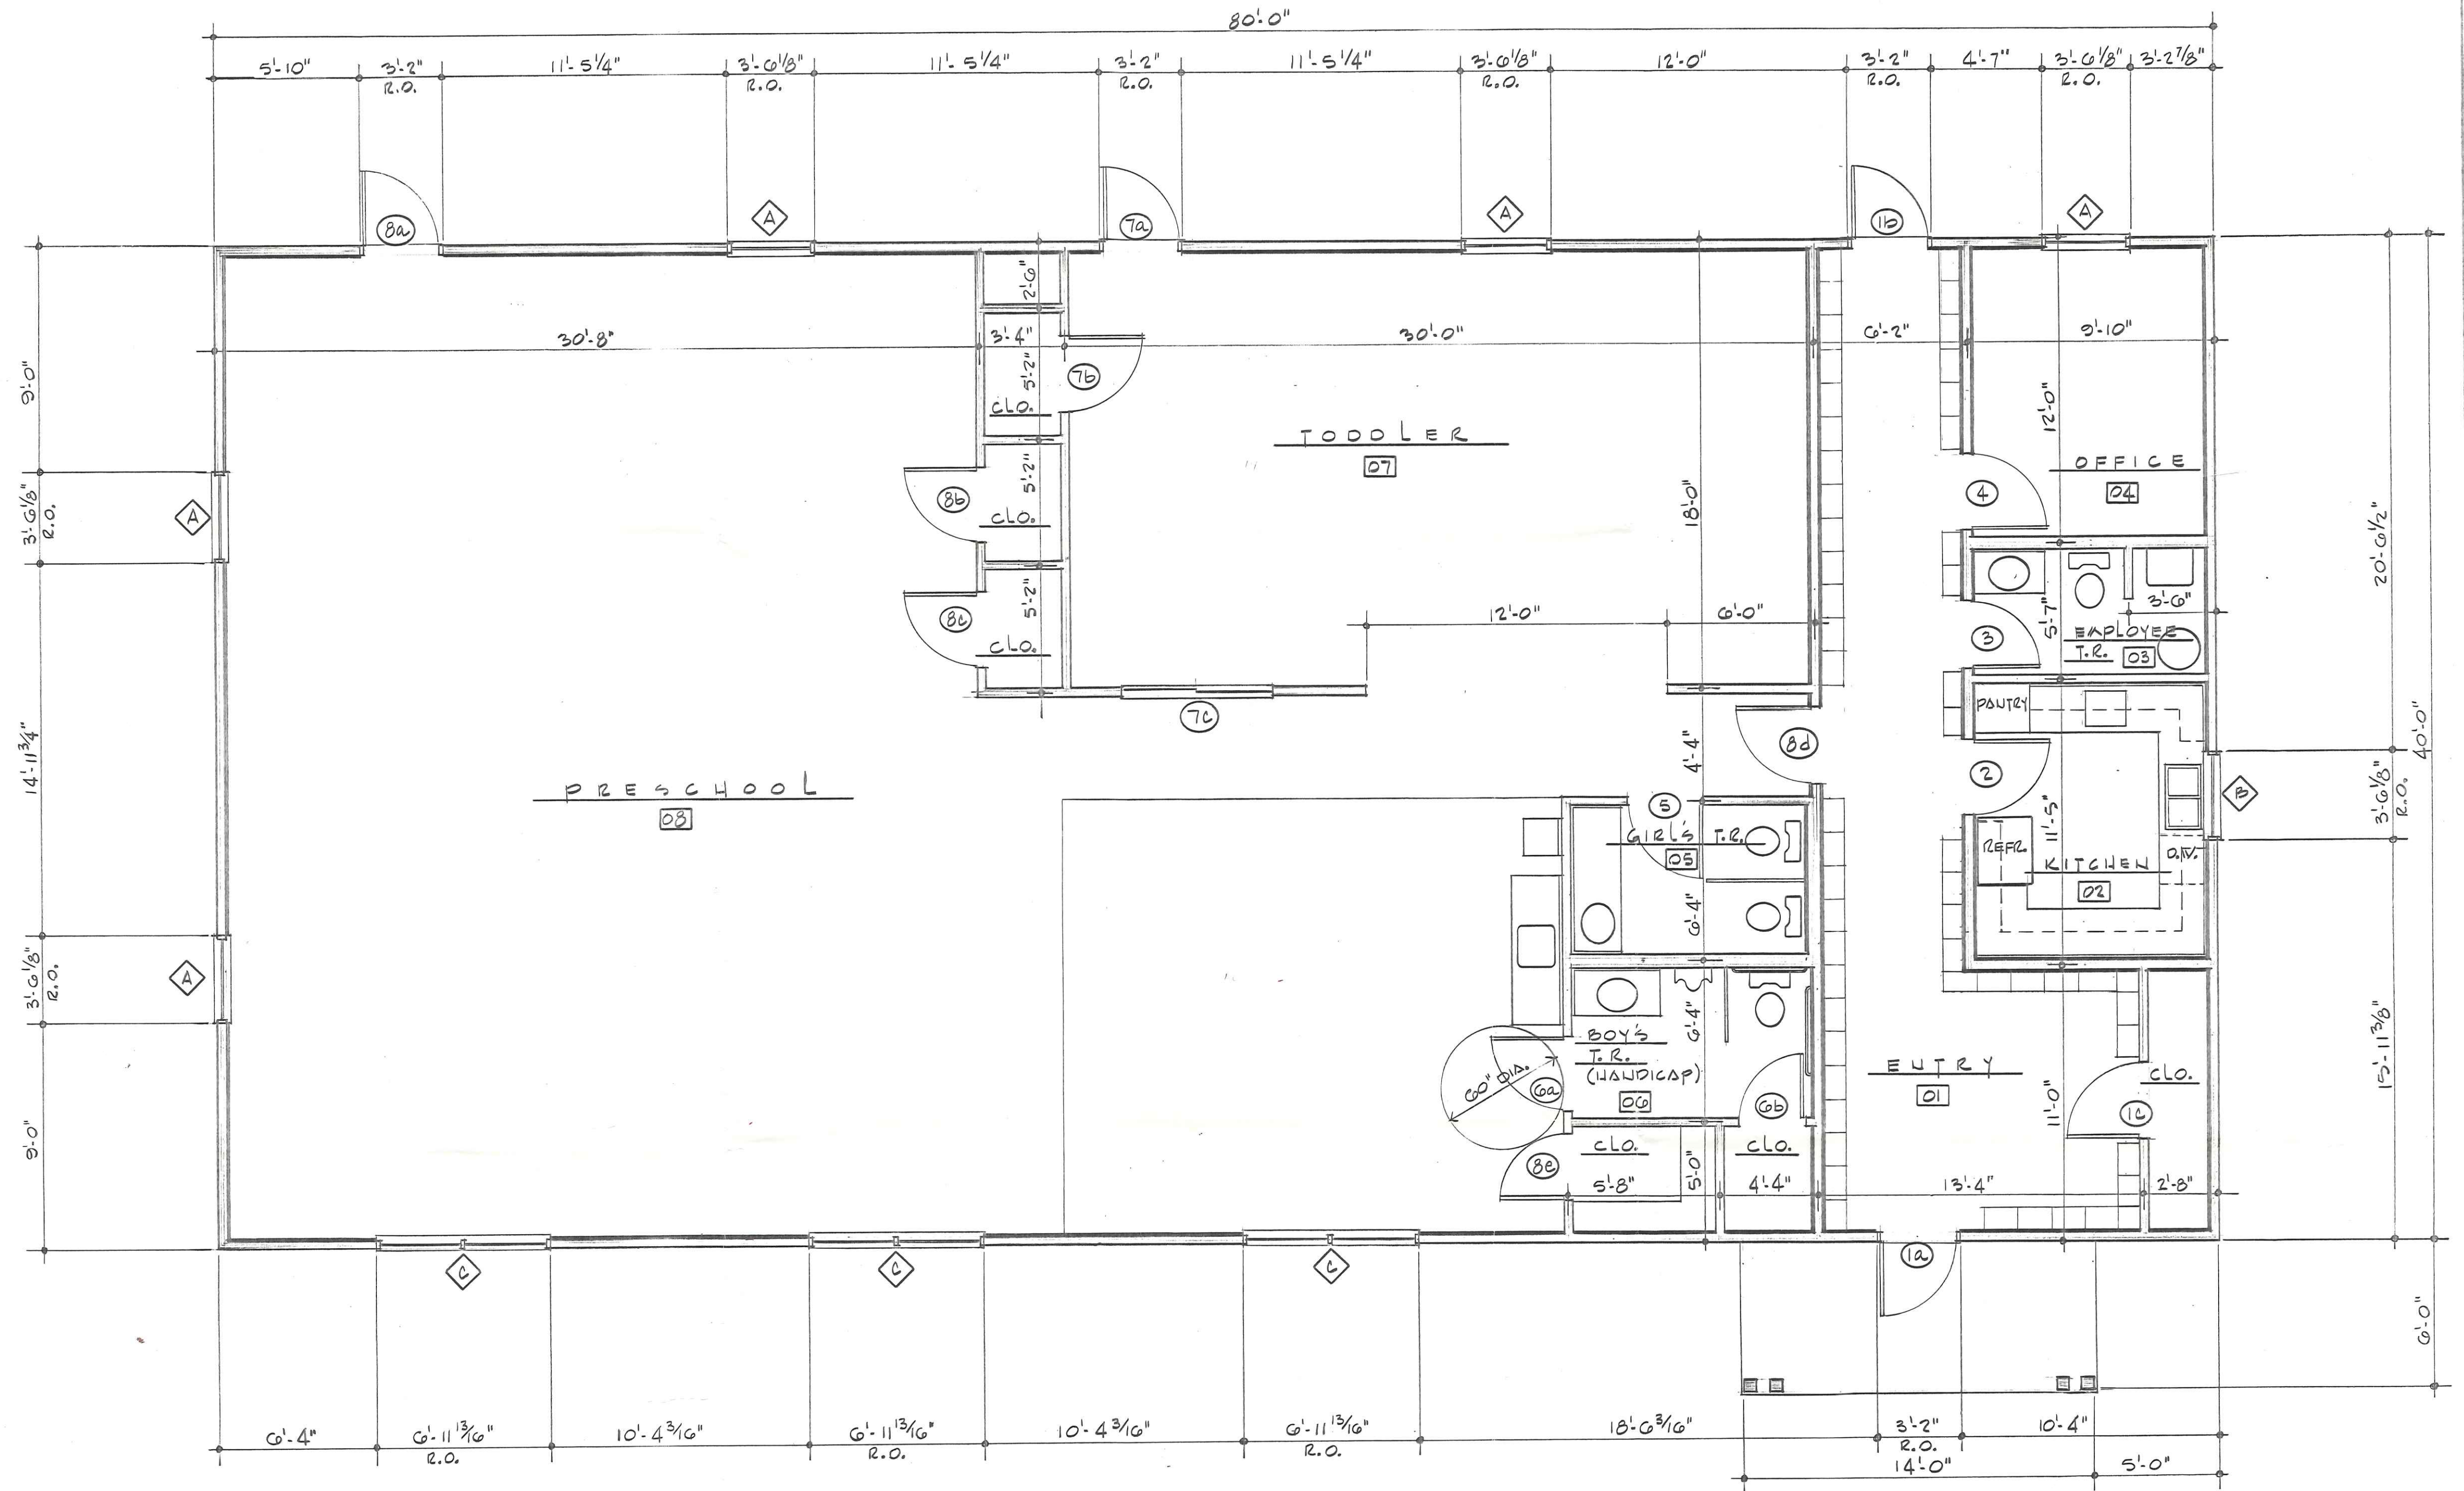

910 Third St

F R O N T E L E V A T I O N
SCALE: 1/4" = 1'-0"
